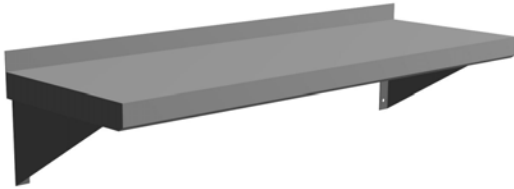

**WALL MOUNTED STAINLESS STEEL SHELVING**

**MODEL# WSA**

**MODEL# WSB**

SHELF LENGTH	10" SHELVING		12" SHELVING		14" SHELVING		16" SHELVING	
	LIST	WT.	LIST	WT.	LIST	WT.	LIST	WT.
2 ft.	\$ 146.00	10	\$ 156.00	12	\$ 168.00	16	\$ 176.00	18
3 ft.	\$ 164.00	13	\$ 176.00	15	\$ 190.00	19	\$ 200.00	21
4 ft.	\$ 182.00	16	\$ 196.00	18	\$ 212.00	22	\$ 226.00	24
5 ft.	\$ 200.00	19	\$ 218.00	22	\$ 270.00	25	\$ 252.00	27
6 ft.	\$ 228.00	23	\$ 252.00	25	\$ 292.00	30	\$ 294.00	32
7 ft.	\$ 246.00	26	\$ 274.00	28	\$ 314.00	33	\$ 320.00	35
8 ft.	\$ 264.00	29	\$ 296.00	31	\$ 336.00	36	\$ 346.00	38
9 ft.	\$ 282.00	32	\$ 318.00	34	\$ 358.00	39	\$ 382.00	41
10 ft.	\$ 310.00	36	\$ 352.00	38	\$ 394.00	44	\$ 424.00	46
11 ft.	\$ 328.00	39	\$ 374.00	41	\$ 416.00	47	\$ 450.00	49
12 ft.	\$ 346.00	42	\$ 396.00	44	\$ 438.00	50	\$ 476.00	52

**MODEL# WST**

SHELF LENGTH	10" SHELVING		12" SHELVING		14" SHELVING		16" SHELVING	
	LIST	WT.	LIST	WT.	LIST	WT.	LIST	WT.
2 ft.	\$ 146.00	10	\$ 156.00	12	\$ 168.00	16	\$ 176.00	18
3 ft.	\$ 164.00	13	\$ 176.00	15	\$ 190.00	19	\$ 200.00	21
4 ft.	\$ 182.00	16	\$ 196.00	18	\$ 212.00	22	\$ 226.00	24
5 ft.	\$ 200.00	19	\$ 218.00	22	\$ 270.00	25	\$ 252.00	27
6 ft.	\$ 228.00	23	\$ 252.00	25	\$ 292.00	30	\$ 294.00	32
7 ft.	\$ 246.00	26	\$ 274.00	28	\$ 314.00	33	\$ 320.00	35
8 ft.	\$ 264.00	29	\$ 296.00	31	\$ 336.00	36	\$ 346.00	38
9 ft.	\$ 282.00	32	\$ 318.00	34	\$ 358.00	39	\$ 382.00	41
10 ft.	\$ 310.00	36	\$ 352.00	38	\$ 394.00	44	\$ 424.00	46