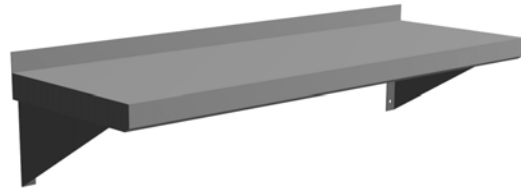

**WALL MOUNTED STAINLESS STEEL SHELVING**

**MODEL# WSA**

**MODEL# WSB**

SHELF LENGTH	10" SHELVING		12" SHELVING		14" SHELVING		16" SHELVING	
	LIST	WT.	LIST	WT.	LIST	WT.	LIST	WT.
2 ft.	\$ 146.00	10	\$ 156.00	12	\$ 168.00	16	\$ 176.00	18
3 ft.	\$ 164.00	13	\$ 176.00	15	\$ 190.00	19	\$ 200.00	21
4 ft.	\$ 182.00	16	\$ 196.00	18	\$ 212.00	22	\$ 226.00	24
5 ft.	\$ 200.00	19	\$ 218.00	22	\$ 270.00	25	\$ 252.00	27
6 ft.	\$ 228.00	23	\$ 252.00	25	\$ 292.00	30	\$ 294.00	32
7 ft.	\$ 246.00	26	\$ 274.00	28	\$ 314.00	33	\$ 320.00	35
8 ft.	\$ 264.00	29	\$ 296.00	31	\$ 336.00	36	\$ 346.00	38
9 ft.	\$ 282.00	32	\$ 318.00	34	\$ 358.00	39	\$ 382.00	41
10 ft.	\$ 310.00	36	\$ 352.00	38	\$ 394.00	44	\$ 424.00	46
11 ft.	\$ 328.00	39	\$ 374.00	41	\$ 416.00	47	\$ 450.00	49
12 ft.	\$ 346.00	42	\$ 396.00	44	\$ 438.00	50	\$ 476.00	52

**MODEL# WST**

SHELF LENGTH	10" SHELVING		12" SHELVING		14" SHELVING		16" SHELVING	
	LIST	WT.	LIST	WT.	LIST	WT.	LIST	WT.
2 ft.	\$ 146.00	10	\$ 156.00	12	\$ 168.00	16	\$ 176.00	18
3 ft.	\$ 164.00	13	\$ 176.00	15	\$ 190.00	19	\$ 200.00	21
4 ft.	\$ 182.00	16	\$ 196.00	18	\$ 212.00	22	\$ 226.00	24
5 ft.	\$ 200.00	19	\$ 218.00	22	\$ 270.00	25	\$ 252.00	27
6 ft.	\$ 228.00	23	\$ 252.00	25	\$ 292.00	30	\$ 294.00	32
7 ft.	\$ 246.00	26	\$ 274.00	28	\$ 314.00	33	\$ 320.00	35
8 ft.	\$ 264.00	29	\$ 296.00	31	\$ 336.00	36	\$ 346.00	38
9 ft.	\$ 282.00	32	\$ 318.00	34	\$ 358.00	39	\$ 382.00	41
10 ft.	\$ 310.00	36	\$ 352.00	38	\$ 394.00	44	\$ 424.00	46