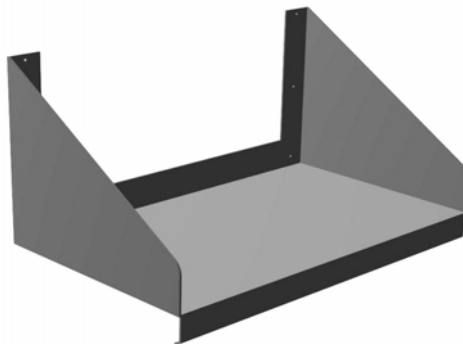

**WALL MOUNTED STAINLESS STEEL SHELVING**

**MODEL# WSA**

**MODEL# WSB**

SHELF LENGTH	10" SHELVING		12" SHELVING		14" SHELVING		16" SHELVING	
	LIST	WT.	LIST	WT.	LIST	WT.	LIST	WT.
2 ft.	\$ 146.00	10	\$ 156.00	12	\$ 168.00	16	\$ 176.00	18
3 ft.	\$ 164.00	13	\$ 176.00	15	\$ 190.00	19	\$ 200.00	21
4 ft.	\$ 182.00	16	\$ 196.00	18	\$ 212.00	22	\$ 226.00	24
5 ft.	\$ 200.00	19	\$ 218.00	22	\$ 270.00	25	\$ 252.00	27
6 ft.	\$ 228.00	23	\$ 252.00	25	\$ 292.00	30	\$ 294.00	32
7 ft.	\$ 246.00	26	\$ 274.00	28	\$ 314.00	33	\$ 320.00	35
8 ft.	\$ 264.00	29	\$ 296.00	31	\$ 336.00	36	\$ 346.00	38
9 ft.	\$ 282.00	32	\$ 318.00	34	\$ 358.00	39	\$ 382.00	41
10 ft.	\$ 310.00	36	\$ 352.00	38	\$ 394.00	44	\$ 424.00	46
11 ft.	\$ 328.00	39	\$ 374.00	41	\$ 416.00	47	\$ 450.00	49
12 ft.	\$ 346.00	42	\$ 396.00	44	\$ 438.00	50	\$ 476.00	52

**MODEL# WST**

SHELF LENGTH	10" SHELVING		12" SHELVING		14" SHELVING		16" SHELVING	
	LIST	WT.	LIST	WT.	LIST	WT.	LIST	WT.
2 ft.	\$ 146.00	10	\$ 156.00	12	\$ 168.00	16	\$ 176.00	18
3 ft.	\$ 164.00	13	\$ 176.00	15	\$ 190.00	19	\$ 200.00	21
4 ft.	\$ 182.00	16	\$ 196.00	18	\$ 212.00	22	\$ 226.00	24
5 ft.	\$ 200.00	19	\$ 218.00	22	\$ 270.00	25	\$ 252.00	27
6 ft.	\$ 228.00	23	\$ 252.00	25	\$ 292.00	30	\$ 294.00	32
7 ft.	\$ 246.00	26	\$ 274.00	28	\$ 314.00	33	\$ 320.00	35
8 ft.	\$ 264.00	29	\$ 296.00	31	\$ 336.00	36	\$ 346.00	38
9 ft.	\$ 282.00	32	\$ 318.00	34	\$ 358.00	39	\$ 382.00	41
10 ft.	\$ 310.00	36	\$ 352.00	38	\$ 394.00	44	\$ 424.00	46